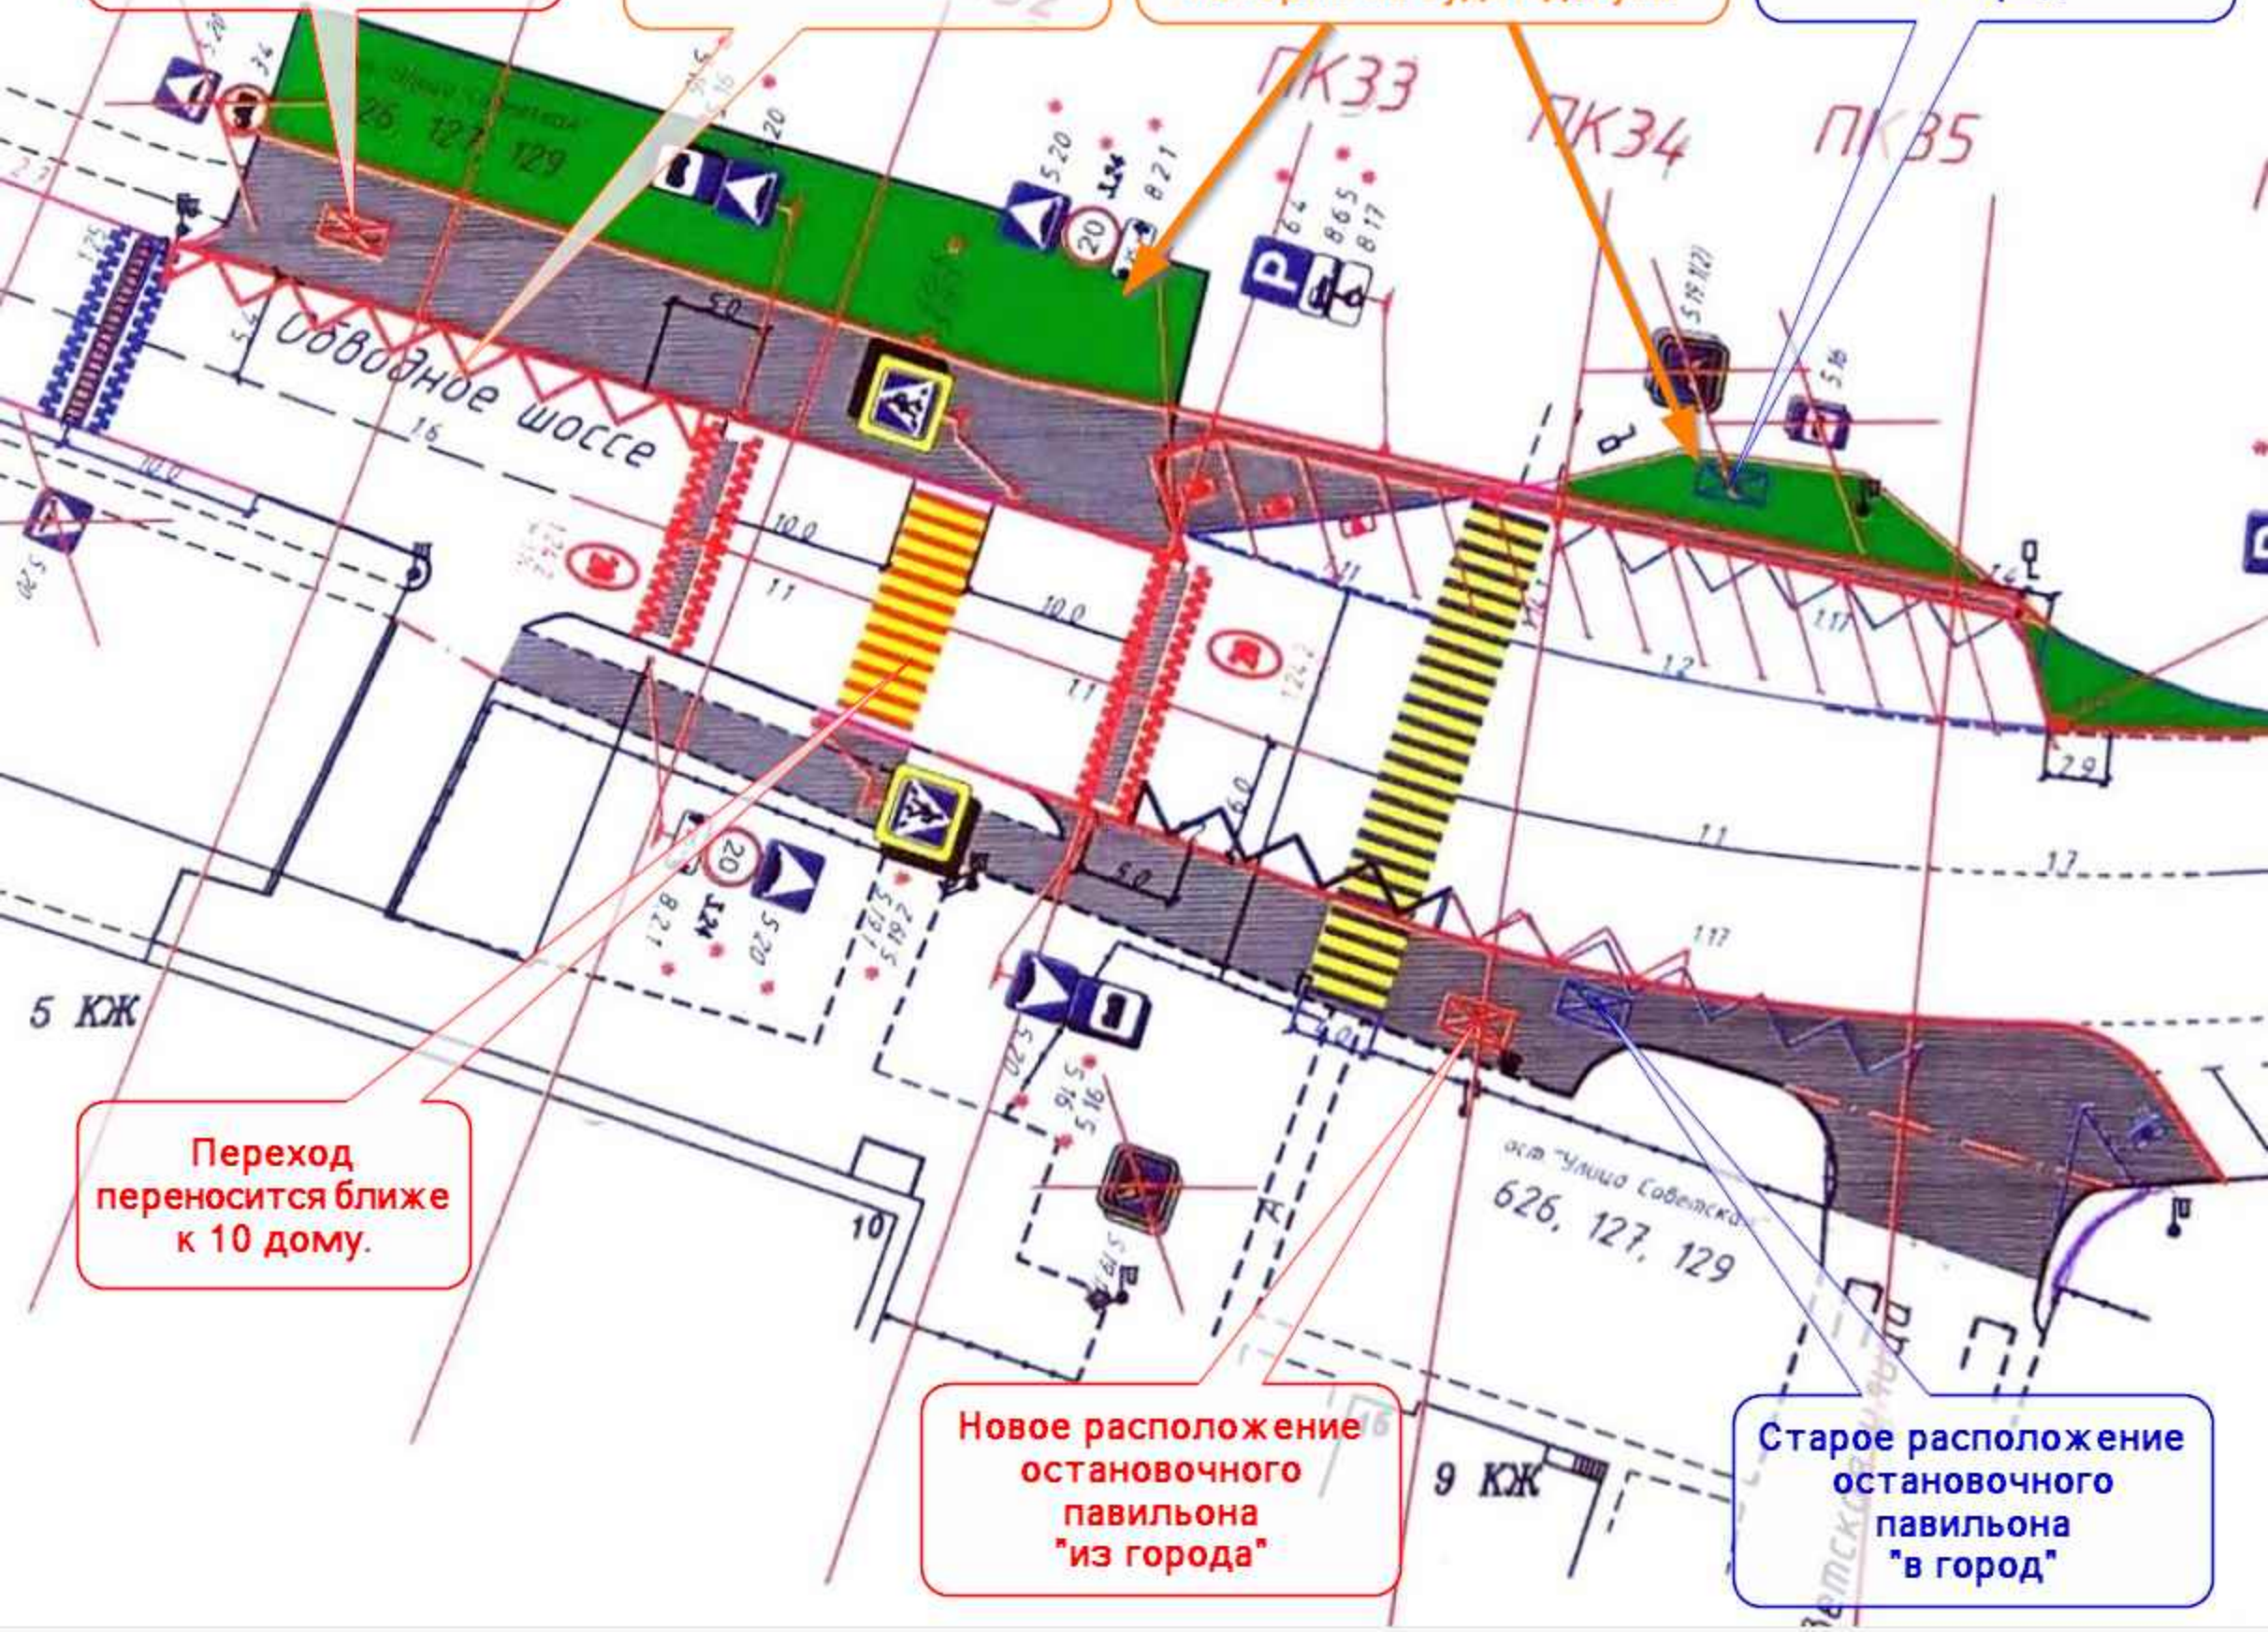

Новое расположение остановочного павильона "из города"

Минус: Автобусная остановка лишается заездного кармана.

Минус: Территория парковки не благоуустраивается. Останется асфальт, на который не будет досупа

Старое расположение остановочного павильона "в город"

Переход переносится ближе к 10 дому.

Новое расположение остановочного павильона "из города"

Старое расположение остановочного павильона "в город"